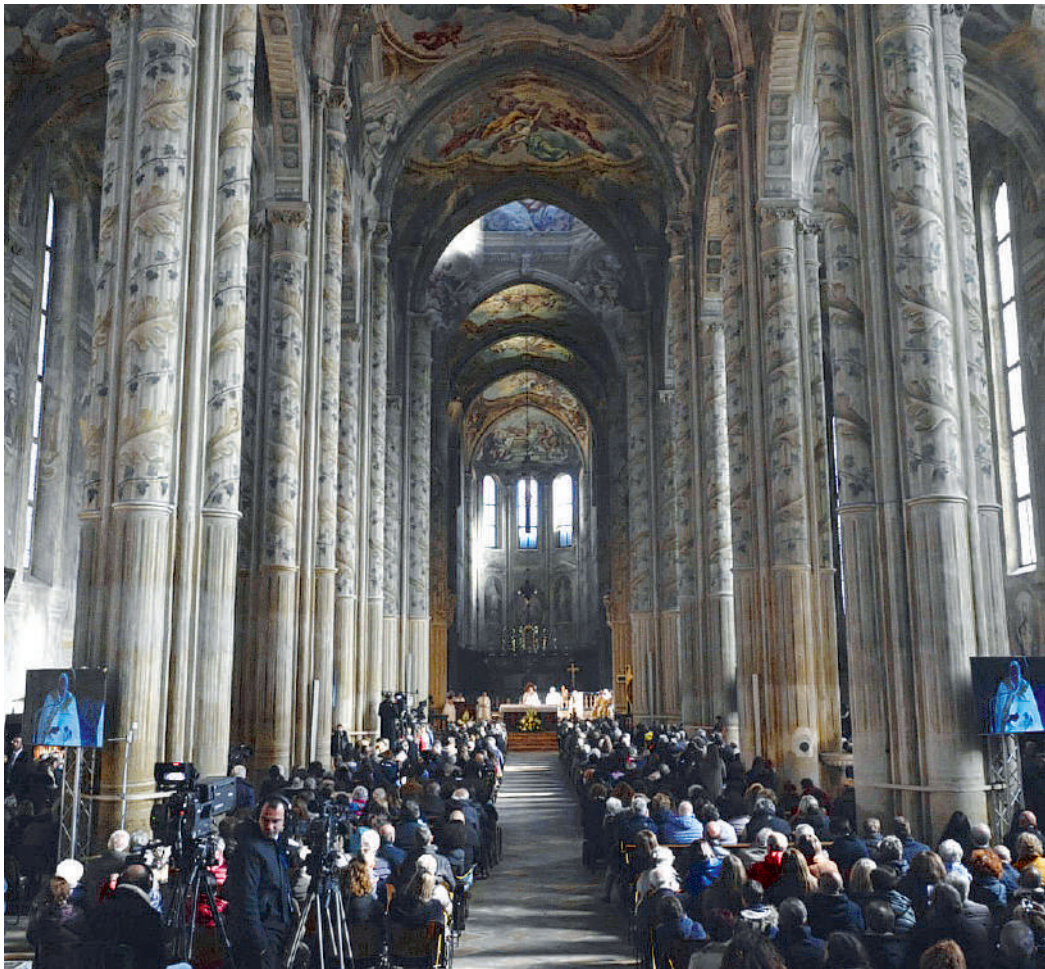

FRANCESCO, L'ABBRACCIO DI ASTI

L'INTERNO DELLA CATTEDRALE GREMITA FOTO VATICAN MEDIA