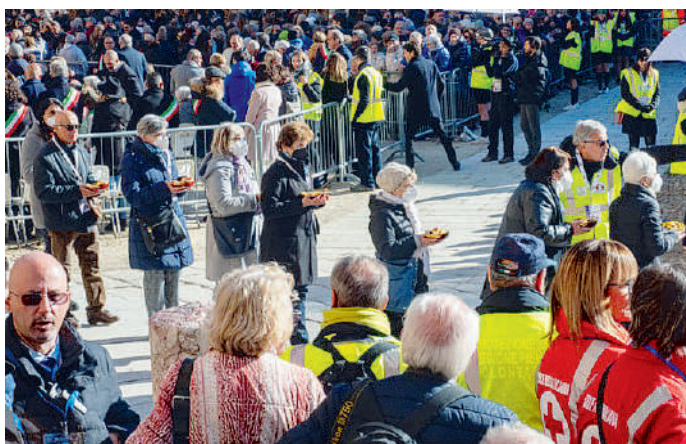

FEDELI IN PIAZZA IN ATTESA DI RICEVERE LA COMUNIONE